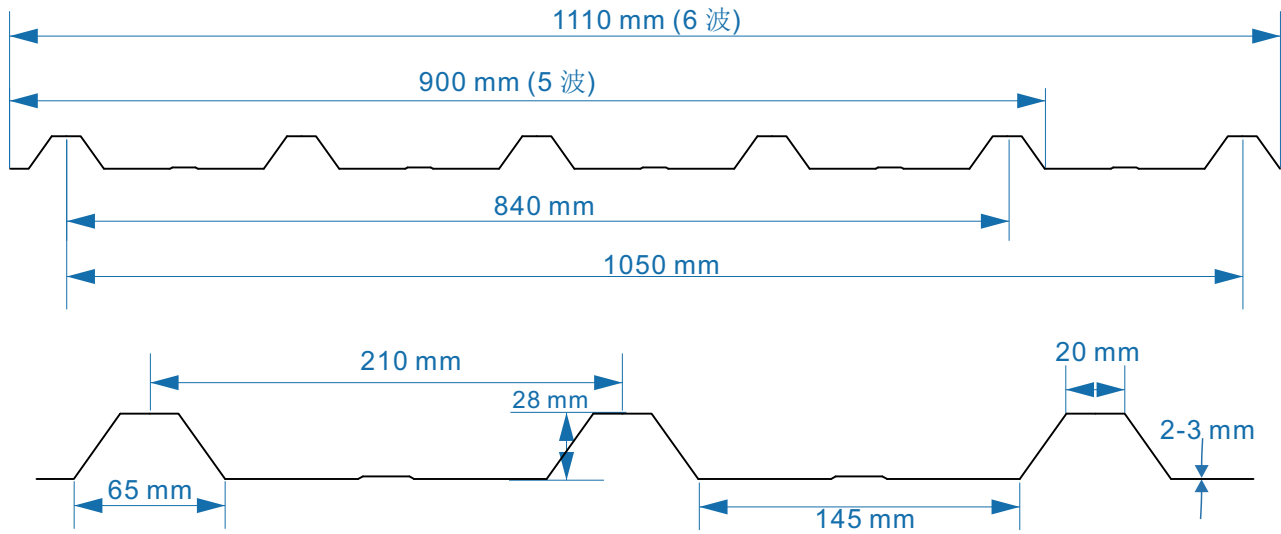

描述DESCRIPTION

板谷实心瓦楞板采用全新进口原料制作，表面含50微米UV抗老化涂层，可保证板材使用10年以上。板谷PC实心瓦楞板透光度高（可达85%以上），强度好，适合各种温室大棚、车棚、雨棚等。板谷科技可提供整套安装配件，板材拼接处任意搭接，可有效防止漏水情况发生。板谷公司提供多种不同瓦型，可与彩钢板搭配使用，亦可单独使用，详细请来电咨询我们。

主要参数TECHNICAL SPECIFICATION AND FEATURES

厚度THICKNESS:	0.65-1.5mm
总宽度TOTAL WIDTH:	1080mm±5
有效宽度USEFUL WIDTH:	1010mm±5
波高WAVE HEIGHT:	28mm
波距WAVE PITCH:	203mm
长度LENGTH:	无限制（定做）
透光率LIGHT TRANSMISSION:	透明色 90%±3; 乳白色 75%±3; 草绿色 65%±3
热传导系数THERMAL INSULATION:	U=6.5 W/ K
燃烧性能FLAMMABILITY:	B1
UV涂层UV COATING:	单面50微米 (可选择双面UV)

屋顶使用及弯曲性能APPLICATION:

板谷科技
POLYVALLEY
让生活更自然

地址:天津市武清区崔黄口镇宏旺道2号

电话: 022-5967-2888 传真: 022-5967-3666

热线: 400 086 3628

Email: sales@polyvalley.com 网站: www.polyvalley.com