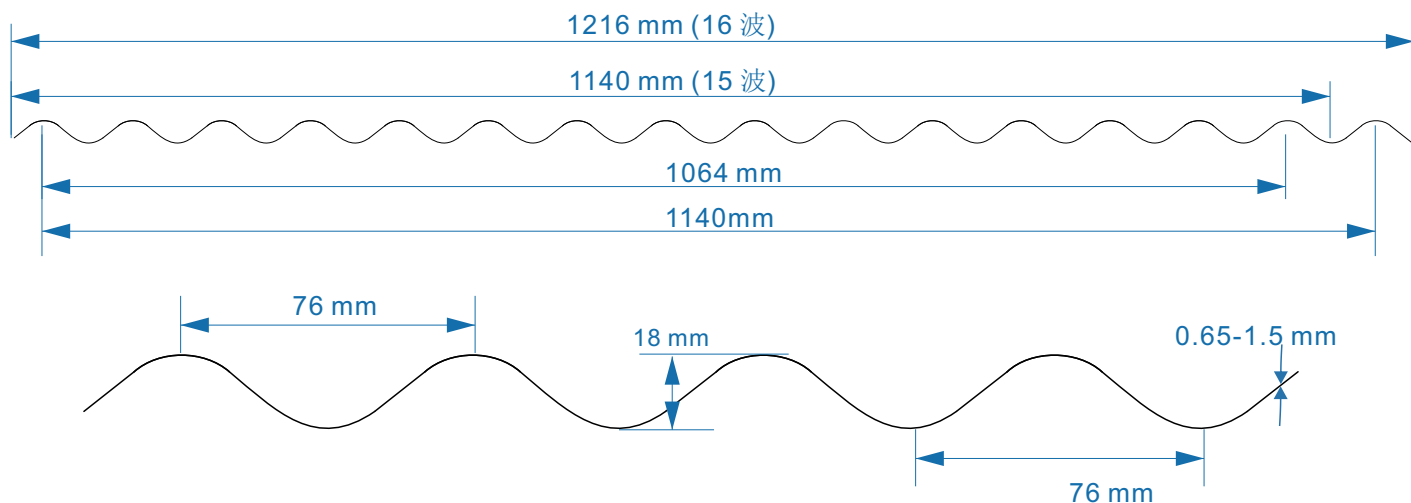

描述DESCRIPTION

板谷实心瓦楞板采用全新进口原料制作，表面含50微米UV抗老化涂层，可保证板材使用10年以上。板谷PC实心瓦楞板透光度高（可达85%以上），强度好，适合各种温室大棚、车棚、雨棚等。板谷科技可提供整套安装配件，板材拼接处任意搭接，可有效防止漏水情况发生。板谷公司提供多种不同瓦型，可与彩钢板搭配使用，亦可单独使用，详细请来电咨询我们。

主要参数TECHNICAL SPECIFICATION AND FEATURES

厚度THICKNESS:	0.65-1.5mm
总宽度TOTAL WIDTH:	1190mm±5
有效宽度USEFUL WIDTH:	1114mm±5
波高WAVE HEIGHT:	18mm
波距WAVE PITCH:	76mm
长度LENGTH:	无限制（定做）
透光率LIGHT TRANSMISSION:	透明色 90%±3; 乳白色 75%±3; 草绿色 65%±3
热传导系数THERMAL INSULATION:	U=6.5 W/ K
燃烧性能FLAMMABILITY:	B1
UV涂层UV COATING:	单面50微米 (可选择双面UV)

屋顶使用及弯曲性能APPLICATION:

板谷科技
POLYVALLEY
让生活更自然

地址:天津市武清区崔黄口镇宏旺道2号

电话: 022-5967-2888 传真: 022-5967-3666

热线: 400 086 3628

Email: sales@polyvalley.com 网站: www.polyvalley.com