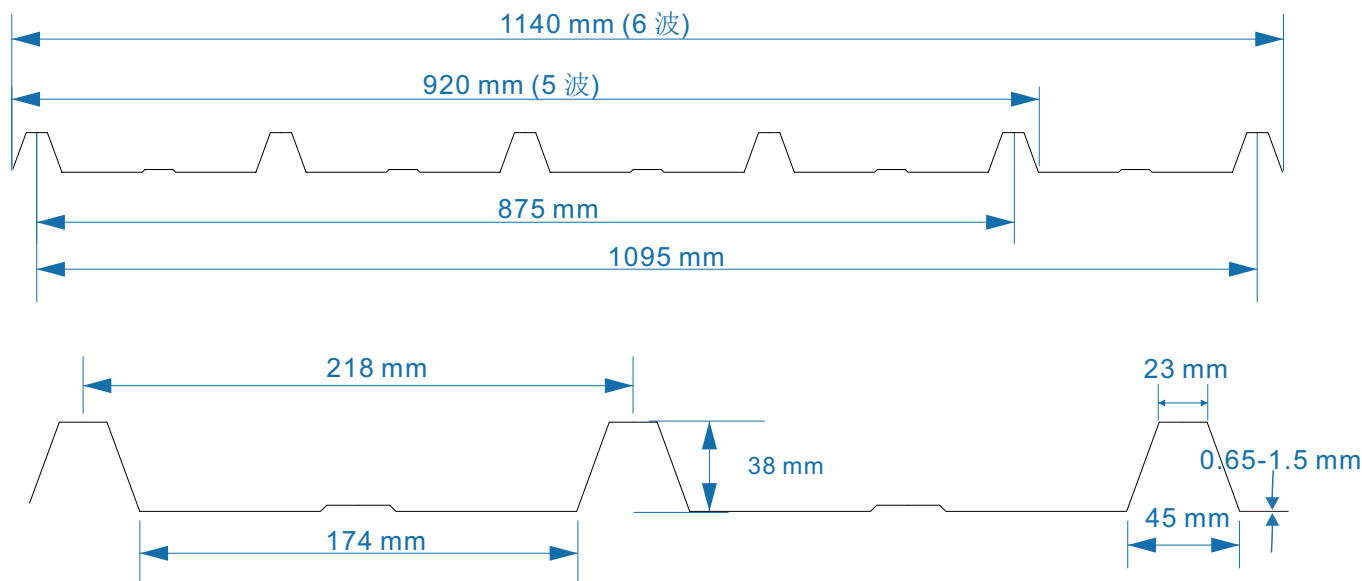

描述DESCRIPTION

板谷实心瓦楞板采用全新进口原料制作，表面含50微米UV抗老化涂层，可保证板材使用10年以上。板谷PC实心瓦楞板透光度高（可达85%以上），强度好，适合各种温室大棚、车棚、雨棚等。板谷科技可提供整套安装配件，板材拼接处任意搭接，可有效防止漏水情况发生。板谷公司提供多种不同瓦型，可与彩钢板搭配使用，亦可单独使用，详细请来电咨询我们。

主要参数TECHNICAL SPECIFICATION AND FEATURES

厚度THICKNESS:	0.65-1.5mm
总宽度TOTAL WIDTH:	1140mm±5
有效宽度USEFUL WIDTH:	1095mm±5
波高WAVE HEIGHT:	38mm
波距WAVE PITCH:	218mm
长度LENGTH:	无限制（定做）
透光率LIGHT TRANSMISSION:	透明色 90%±3; 乳白色 75%±3; 草绿色 65%±3
热传导系数THERMAL INSULATION:	U=6.5 W/ K
燃烧性能FLAMMABILITY:	B1
UV涂层UV COATING:	单面50微米 (可选择双面UV)

屋顶使用及弯曲性能APPLICATION:

板谷科技
POLYVALLEY
让生活更自然

地址:天津市武清区崔黄口镇宏旺道2号

电话: 022-5967-2888 传真: 022-5967-3666

热线: 400 086 3628

Email: sales@polyvalley.com 网站: www.polyvalley.com