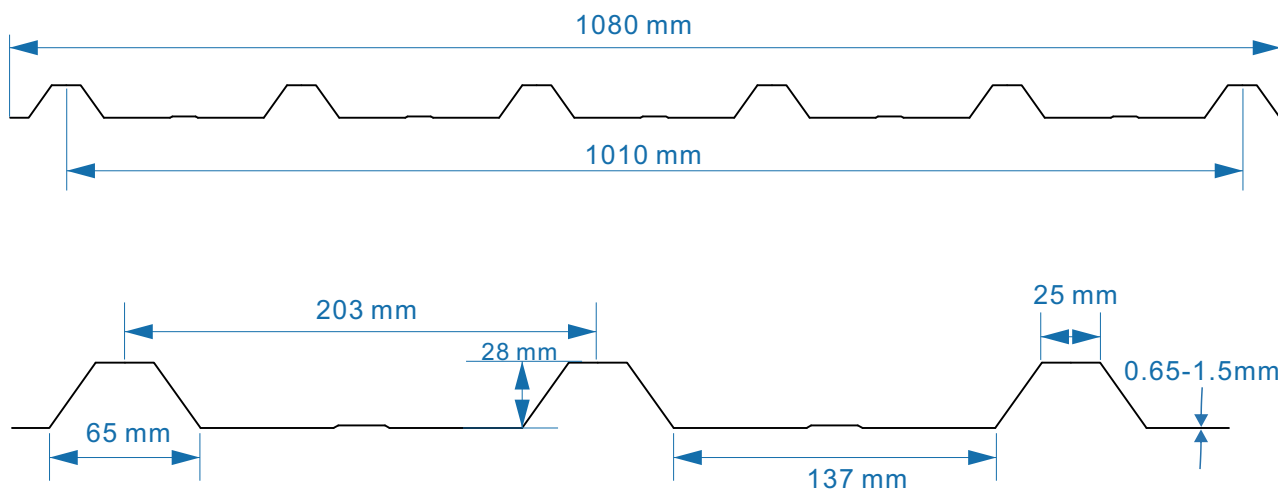

描述DESCRIPTION

板谷实心瓦楞板采用全新进口原料制作，表面含50微米UV抗老化涂层，可保证板材使用10年以上。板谷PC实心瓦楞板透光度高（可达85%以上），强度好，适合各种温室大棚、车棚、雨棚等。板谷科技可提供整套安装配件，板材拼接处任意搭接，可有效防止漏水情况发生。板谷公司提供多种不同瓦型，可与彩钢板搭配使用，亦可单独使用，详细请来电咨询我们。

主要参数TECHNICAL SPECIFICATION AND FEATURES

厚度THICKNESS:	0.65-1.5mm
总宽度TOTAL WIDTH:	1080mm±5
有效宽度USEFUL WIDTH:	1010mm±5
波高WAVE HEIGHT:	28mm
波距WAVE PITCH:	203mm
长度LENGTH:	无限制（定做）
透光率LIGHT TRANSMISSION:	透明色 90%±3; 乳白色 75%±3; 草绿色 65%±3
热传导系数THERMAL INSULATION:	U=6.5 W/ K
燃烧性能FLAMMABILITY:	B1
UV涂层UV COATING:	单面50微米 (可选择双面UV)

屋顶使用及弯曲性能APPLICATION:

板谷科技
POLYVALLEY
让生活更自然

地址:天津市武清区崔黄口镇宏旺道2号

电话: 022-5967-2888 传真: 022-5967-3666

热线: 400 086 3628

Email: sales@polyvalley.com 网站: www.polyvalley.com