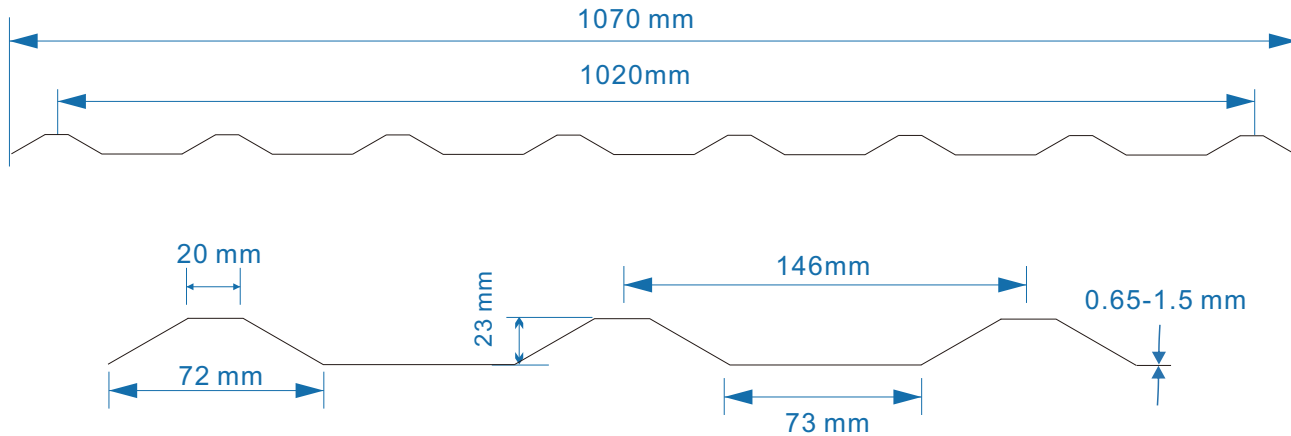

板谷科技（天津）有限公司 POLYVALLEY TECHNOLOGY (TIANJIN) CO., LTD. 1070S-23/146 实心瓦楞板

描述DESCRIPTION

板谷实心瓦楞板采用全新进口原料制作，表面含50微米UV抗老化涂层，可保证板材使用10年以上。板谷PC实心瓦楞板透光度高（可达85%以上），强度好，适合各种温室大棚、车棚、雨棚等。板谷科技可提供整套安装配件，板材拼接处任意搭接，可有效防止漏水情况发生。板谷公司提供多种不同瓦型，可与彩钢板搭配使用，亦可单独使用，详细请来电咨询我们。

主要参数TECHNICAL SPECIFICATION AND FEATURES

厚度THICKNESS:	0.65-1.5mm
总宽度TOTAL WIDTH:	1070mm±5
有效宽度USEFUL WIDTH:	1020mm±5
波高WAVE HEIGHT:	23mm
波距WAVE PITCH:	146mm
长度LENGTH:	无限制（定做）
透光率LIGHT TRANSMISSION:	透明色 90%±3; 乳白色 75%±3; 草绿色 65%±3
热传导系数THERMAL INSULATION:	U=6.5 W/ K
燃烧性能FLAMMABILITY:	B1
UV涂层UV COATING:	单面50微米 (可选择双面UV)

屋顶使用及弯曲性能APPLICATION:

板谷科技
POLYVALLEY
让生活更自然

地址:天津市武清区崔黄口镇宏旺道2号

电话: 022-5967-2888 传真: 022-5967-3666

热线: 400 086 3628

Email: sales@polyvalley.com 网站: www.polyvalley.com