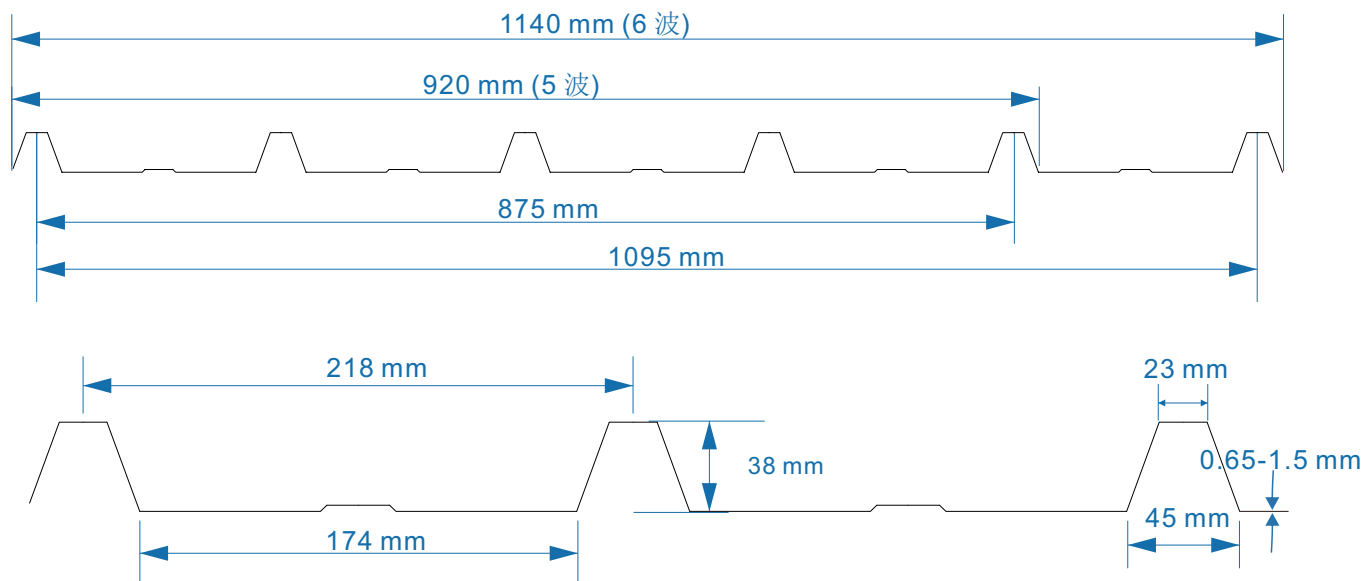

描述DESCRIPTION

板谷实心瓦楞板采用全新德国进口原料（拜耳3117）制作，表面含50微米UV抗老化涂层，可保证板材使用10年以上。板谷PC实心瓦楞板透光度极高（可达到92%），强度好，非常适合各种温室大棚、车棚、雨棚等。板谷科技可提供整套安装配件，板材拼接处任意搭接，可有效防止漏水情况发生。板谷公司提供多种不同瓦型，可与彩钢板搭配使用，亦可单独使用，详细请来电咨询我们。

主要参数TECHNICAL SPECIFICATION AND FEATURES

厚度THICKNESS:	0.65-1.5mm
总宽度TOTAL WIDTH:	1140mm±5
有效宽度USEFUL WIDTH:	1095mm±5
波高WAVE HEIGHT:	38mm
波距WAVE PITCH:	218mm
长度LENGTH:	无限制（定做）
透光率LIGHT TRANSMISSION:	透明色 90%±3; 乳白色 75%±3; 草绿色 65%±3
热传导系数THERMAL INSULATION:	U=6.5 W/m²K
燃烧性能FLAMMABILITY:	B1
UV涂层UV COATING:	单面50微米 (可选择双面UV)

屋顶使用及弯曲性能APPLICATION:

板谷科技
POLYVALLEY
让生活更自然

地址:天津市武清区崔黄口镇宏旺道2号

电话: 022-5967-2888 传真: 022-5967-3666

热线: 400 086 3628

Email: sales@polyvalley.com 网站: www.polyvalley.com