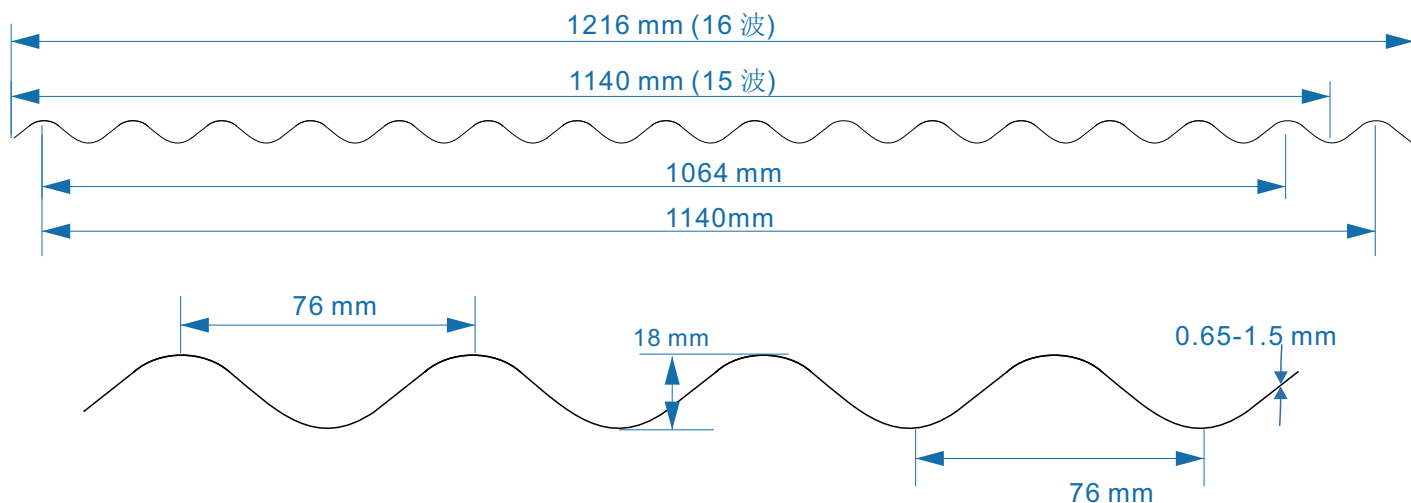

描述DESCRIPTION

板谷实心瓦楞板采用全新德国进口原料（拜耳3117）制作，表面含50微米UV抗老化涂层，可保证板材使用10年以上。板谷PC实心瓦楞板透光度极高（可达到92%），强度好，非常适合各种温室大棚、车棚、雨棚等。板谷科技可提供整套安装配件，板材拼接处任意搭接，可有效防止漏水情况发生。板谷公司提供多种不同瓦型，可与彩钢板搭配使用，亦可单独使用，详细请来电咨询我们。

主要参数TECHNICAL SPECIFICATION AND FEATURES

厚度THICKNESS:	0.65-1.5mm
总宽度TOTAL WIDTH:	1190mm±5
有效宽度USEFUL WIDTH:	1114mm±5
波高WAVE HEIGHT:	18mm
波距WAVE PITCH:	76mm
长度LENGTH:	无限制（定做）
透光率LIGHT TRANSMISSION:	透明色 90%±3; 乳白色 75%±3; 草绿色 65%±3
热传导系数THERMAL INSULATION:	U=6.5 W/m²K
燃烧性能FLAMMABILITY:	B1
UV涂层UV COATING:	单面50微米 (可选择双面UV)

屋顶使用及弯曲性能APPLICATION:

板谷科技
POLYVALLEY
让生活更自然

地址:天津市武清区崔黄口镇宏旺道2号

电话: 022-5967-2888 传真: 022-5967-3666

热线: 400 086 3628

Email: sales@polyvalley.com 网站: www.polyvalley.com