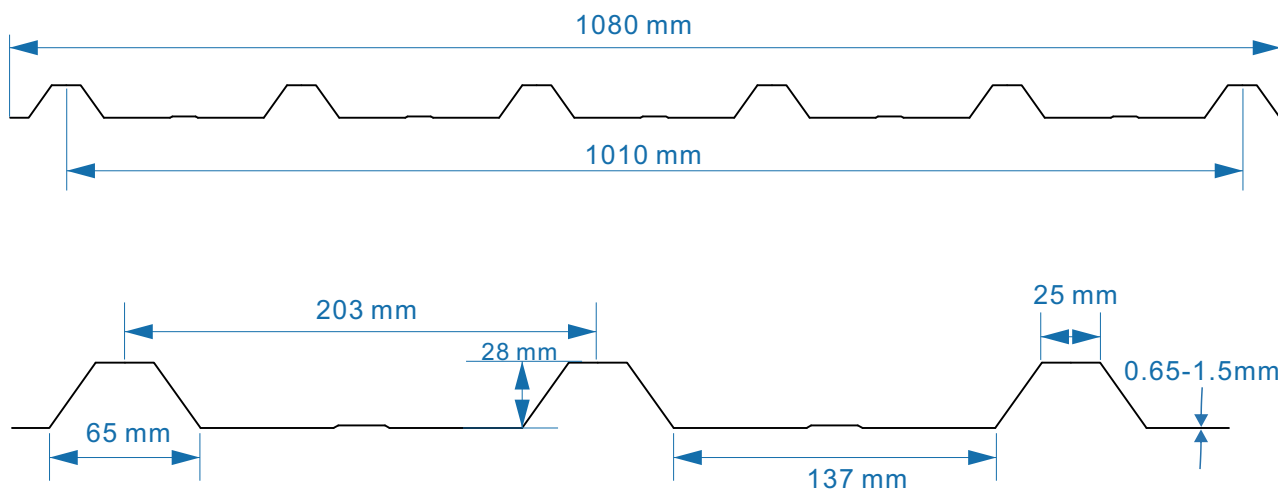

描述DESCRIPTION

板谷实心瓦楞板采用全新德国进口原料（拜耳3117）制作，表面含50微米UV抗老化涂层，可保证板材使用10年以上。板谷PC实心瓦楞板透光度极高（可达到92%），强度好，非常适合各种温室大棚、车棚、雨棚等。板谷科技可提供整套安装配件，板材拼接处任意搭接，可有效防止漏水情况发生。板谷公司提供多种不同瓦型，可与彩钢板搭配使用，亦可单独使用，详细请来电咨询我们。

主要参数TECHNICAL SPECIFICATION AND FEATURES

厚度THICKNESS:	0.65-1.5mm
总宽度TOTAL WIDTH:	1080mm±5
有效宽度USEFUL WIDTH:	1010mm±5
波高WAVE HEIGHT:	28mm
波距WAVE PITCH:	203mm
长度LENGTH:	无限制（定做）
透光率LIGHT TRANSMISSION:	透明色 90%±3; 乳白色 75%±3; 草绿色 65%±3
热传导系数THERMAL INSULATION:	U=6.5 W/m²K
燃烧性能FLAMMABILITY:	B1
UV涂层UV COATING:	单面50微米 (可选择双面UV)

屋顶使用及弯曲性能APPLICATION:

板谷科技
POLYVALLEY
让生活更自然

地址:天津市武清区崔黄口镇宏旺道2号

电话: 022-5967-2888 传真: 022-5967-3666

热线: 400 086 3628

Email: sales@polyvalley.com 网站: www.polyvalley.com