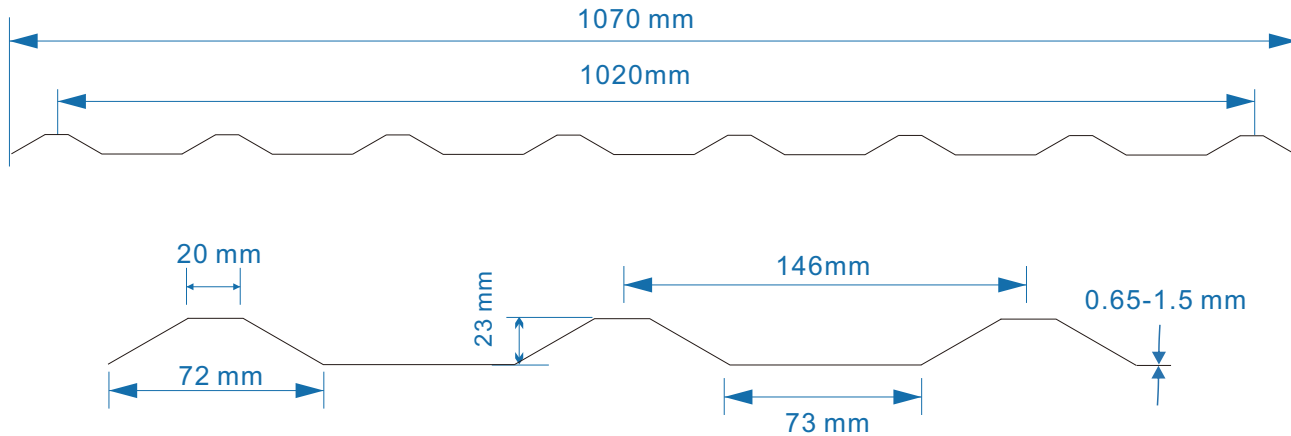

板谷科技（天津）有限公司 POLYVALLEY TECHNOLOGY (TIANJIN) CO., LTD. 1070S-23/146 实心瓦楞板

描述DESCRIPTION

板谷实心瓦楞板采用全新德国进口原料（拜耳3117）制作，表面含50微米UV抗老化涂层，可保证板材使用10年以上。板谷PC实心瓦楞板透光度极高（可达到92%），强度好，非常适合各种温室大棚、车棚、雨棚等。板谷科技可提供整套安装配件，板材拼接处任意搭接，可有效防止漏水情况发生。板谷公司提供多种不同瓦型，可与彩钢板搭配使用，亦可单独使用，详细请来电咨询我们。

主要参数TECHNICAL SPECIFICATION AND FEATURES

厚度THICKNESS:	0.65-1.5mm
总宽度TOTAL WIDTH:	1070mm±5
有效宽度USEFUL WIDTH:	1020mm±5
波高WAVE HEIGHT:	23mm
波距WAVE PITCH:	146mm
长度LENGTH:	无限制（定做）
透光率LIGHT TRANSMISSION:	透明色 90%±3; 乳白色 75%±3; 草绿色 65%±3
热传导系数THERMAL INSULATION:	U=6.5 W/m²K
燃烧性能FLAMMABILITY:	B1
UV涂层UV COATING:	单面50微米 (可选择双面UV)

屋顶使用及弯曲性能APPLICATION:

板谷科技
POLYVALLEY
让生活更自然

地址:天津市武清区崔黄口镇宏旺道2号

电话: 022-5967-2888 传真: 022-5967-3666

热线: 400 086 3628

Email: sales@polyvalley.com 网站: www.polyvalley.com