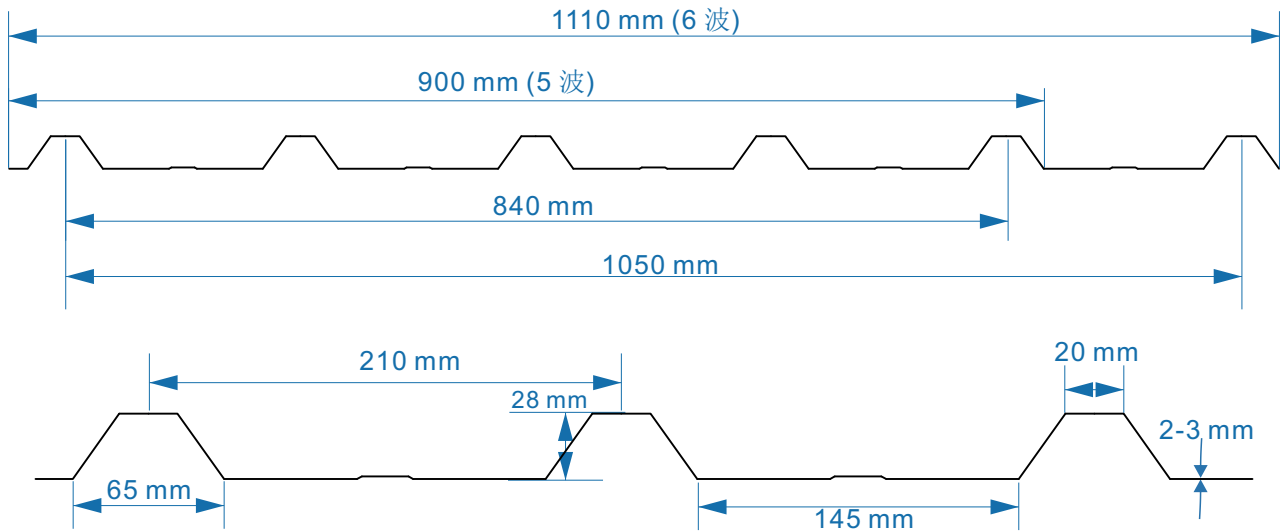

描述DESCRIPTION

板谷实心瓦楞板采用全新德国进口原料（拜耳3117）制作，表面含50微米UV抗老化涂层，可保证板材使用10年以上。板谷PC实心瓦楞板透光度极高（可达到92%），强度好，非常适合各种温室大棚、车棚、雨棚等。板谷科技可提供整套安装配件，板材拼接处任意搭接，可有效防止漏水情况发生。板谷公司提供多种不同瓦型，可与彩钢板搭配使用，亦可单独使用，详细请来电咨询我们。

主要参数TECHNICAL SPECIFICATION AND FEATURES

厚度THICKNESS:	0.65-1.5mm
总宽度TOTAL WIDTH:	1080mm±5
有效宽度USEFUL WIDTH:	1010mm±5
波高WAVE HEIGHT:	28mm
波距WAVE PITCH:	203mm
长度LENGTH:	无限制（定做）
透光率LIGHT TRANSMISSION:	透明色 90%±3; 乳白色 75%±3; 草绿色 65%±3
热传导系数THERMAL INSULATION:	U=6.5 W/m²K
燃烧性能FLAMMABILITY:	B1
UV涂层UV COATING:	单面50微米 (可选择双面UV)

屋顶使用及弯曲性能APPLICATION:

板谷科技
POLYVALLEY
让生活更自然

地址:天津市武清区崔黄口镇宏旺道2号

电话: 022-5967-2888 传真: 022-5967-3666

热线: 400 086 3628

Email: sales@polyvalley.com 网站: www.polyvalley.com